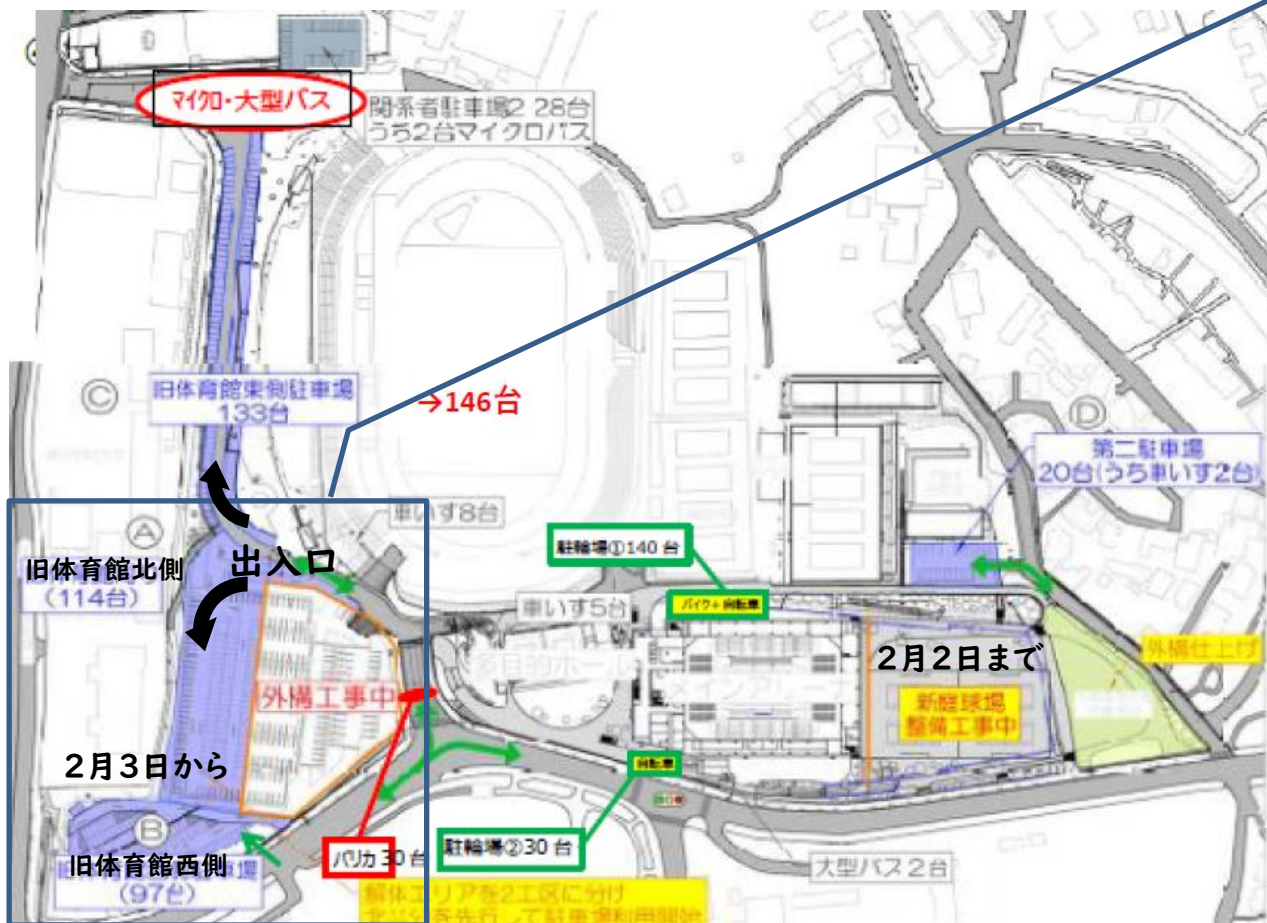

# 仮設駐車場 2月～3月について

2月3日(月)～、現在の仮設駐車場(体育館南側)から  
旧体育館西側・北側の仮設駐車場へ移動します。

- ・2月3日～2月14日:旧体育館西側・旧体育館北側・陸上競技場前・弓道場前(323台)
- ・2月15日～3月31日:旧体育館西側・旧体育館北側・陸上競技場前・弓道場前(371台)

普通車		
計画	実施2/3	実施2/15
344	279	327
18	18	18
-	-	-
-	-	-
-	-	-
26	26	26
388	323	371

増減      -65台      -17台 ←計画より減数

工事期間中は、駐車可能台数が減り、皆さまには大変ご不便をお掛けいたしますが、ご理解ご協力のほどよろしくお願いいたします。