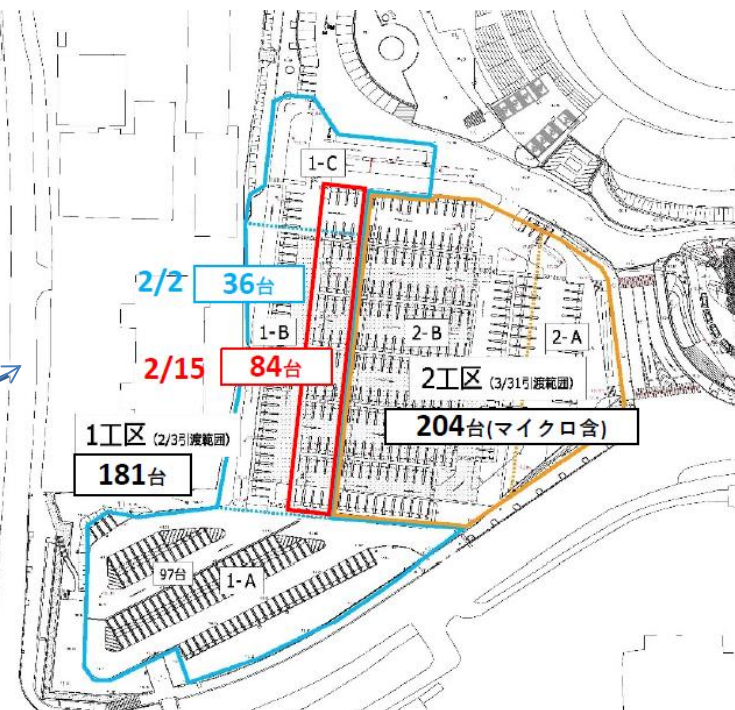

# 仮設駐車場 2月～3月について

2月3日(月)～、現在の仮設駐車場(体育館南側)から  
旧体育館西側・北側の仮設駐車場へ移動します。

- ・2月3日～2月14日:旧体育館西側・旧体育館北側・陸上競技場前・弓道場前(323台)
- ・2月15日～3月31日:旧体育館西側・旧体育館北側・陸上競技場前・弓道場前(371台)

普通車		
計画	実施2/3	実施2/15
344	279	327
18	18	18
-	-	-
-	-	-
-	-	-
26	26	26
388	323	371

増減      -65台      -17台 ←計画より減数

工事期間中は、駐車可能台数が減り、皆さまには大変ご不便をお掛けいたしますが、ご理解ご協力のほどよろしくお願いいたします。